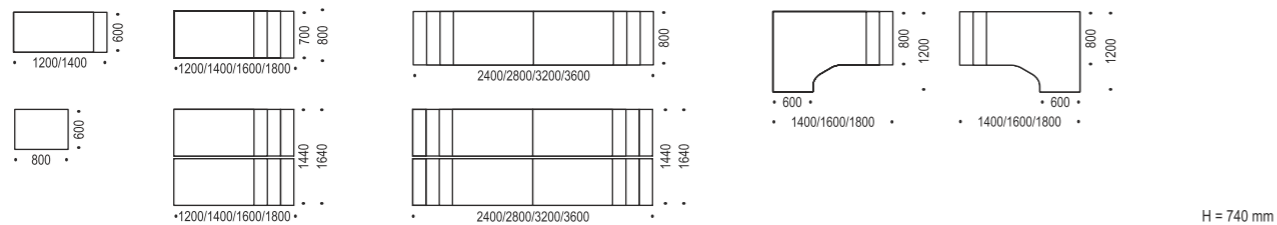

H = 740 mm

H = 650-800 mm

H = 740 mm

P = 600 P- depth mm | P- глубина мм | P- gylis mm

H = 740 mm

EXECUTIVE LIGHT | EXECUTIVE

H = 740 mm

P- depth mm | P- глубина мм | P- gylis mm