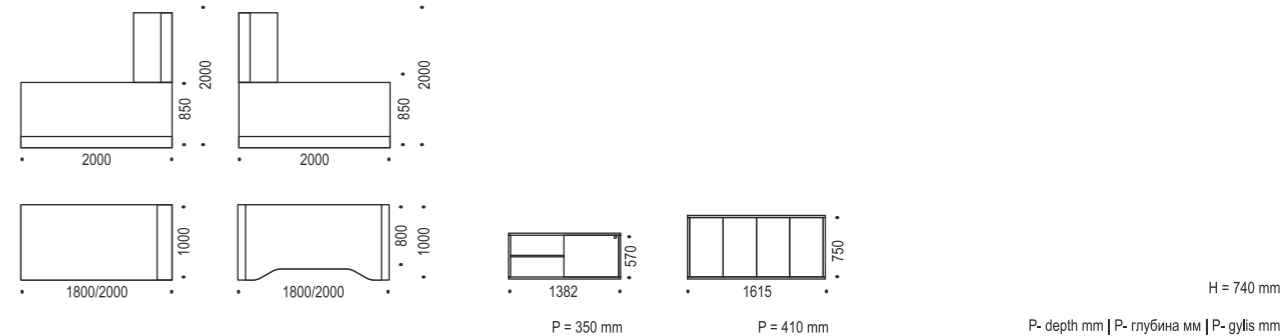

H = 740 mm

H = 650-800 mm

H = 740 mm

P = 600 P- depth mm | P- глубина мм | P- gylis mm

H = 740 mm

EXECUTIVE LIGHT | EXECUTIVE

H = 740 mm

P- depth mm | P- глубина мм | P- gylis mm