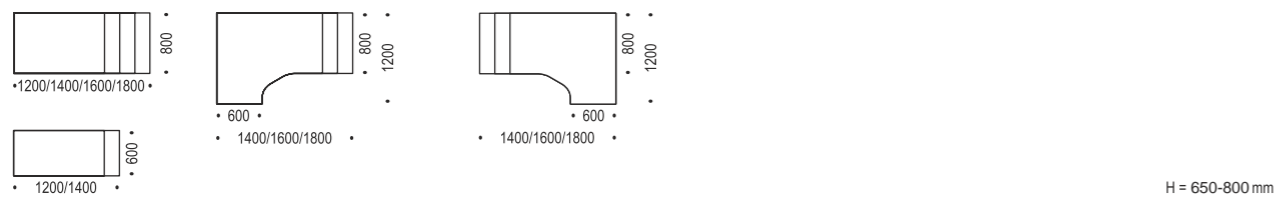

H = 740 mm

H = 650-800 mm

H = 740 mm

P = 600 P- depth mm | P- глубина мм | P- gylis mm

H = 740 mm

EXECUTIVE LIGHT | EXECUTIVE

H = 740 mm

P- depth mm | P- глубина мм | P- gylis mm