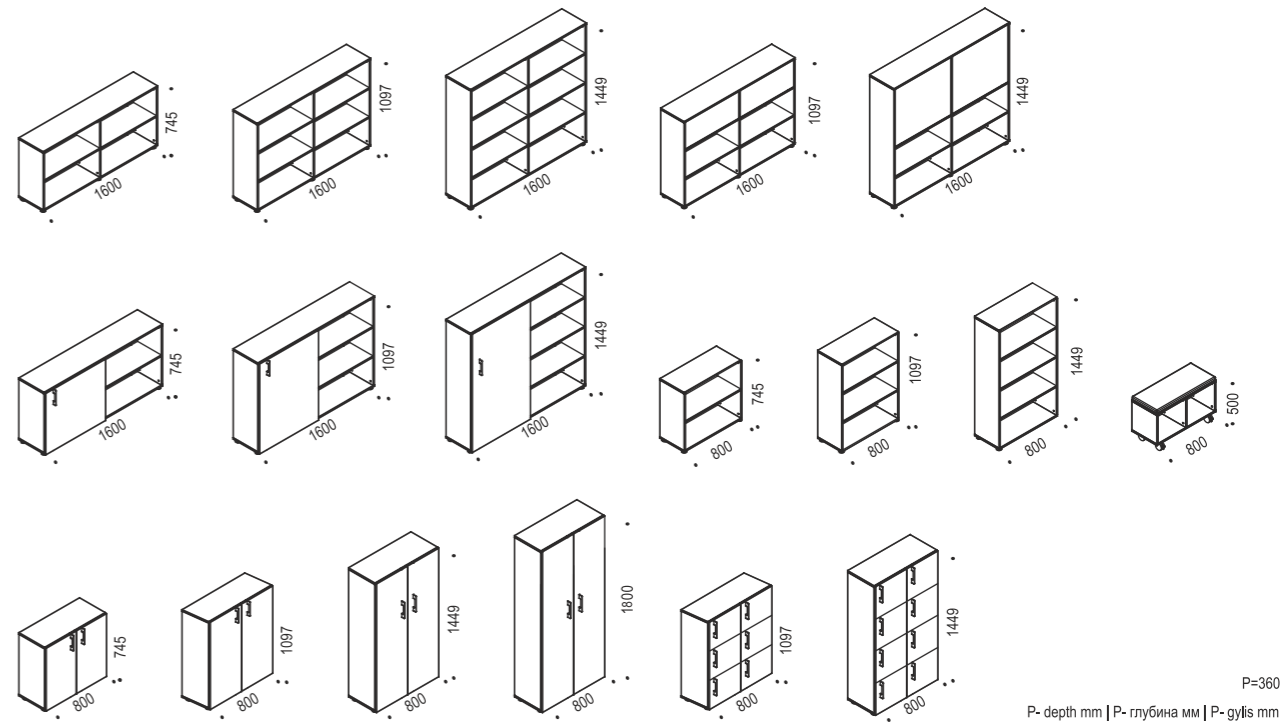

STOGARGE

P = 360

P- depth mm | P- глубина мм | P- gylis mm