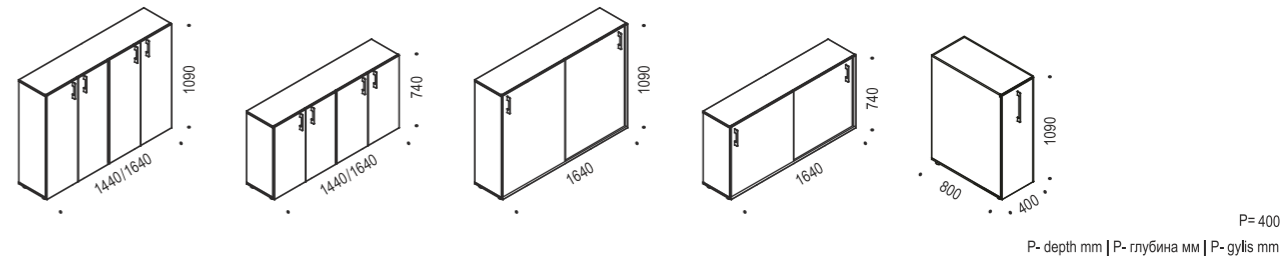

DESK STOGARGE

P = 400

P- depth mm | P- глубина мм | P- gylis mm