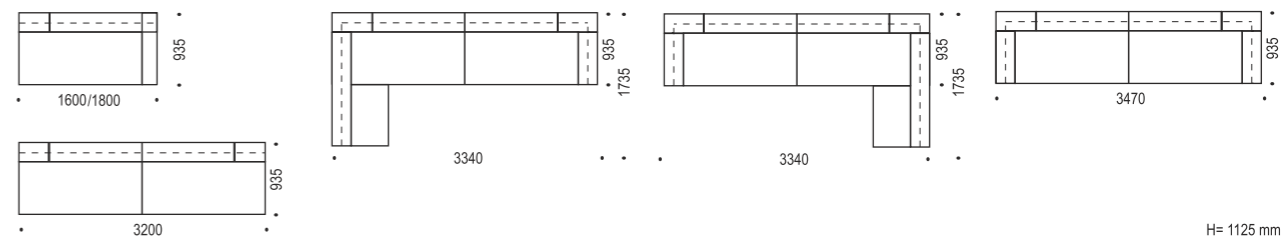

RECEPTION

H = 1125 mm