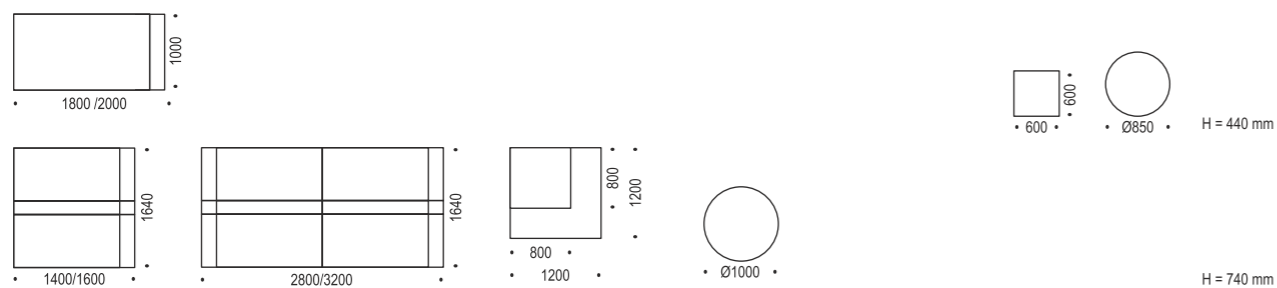

H = 740 mm

H = 650-800 mm

H = 740 mm

P = 600 P- depth mm | P- глубина мм | P- gylis mm

H = 740 mm

EXECUTIVE LIGHT | EXECUTIVE

H = 740 mm

P- depth mm | P- глубина мм | P- gylis mm