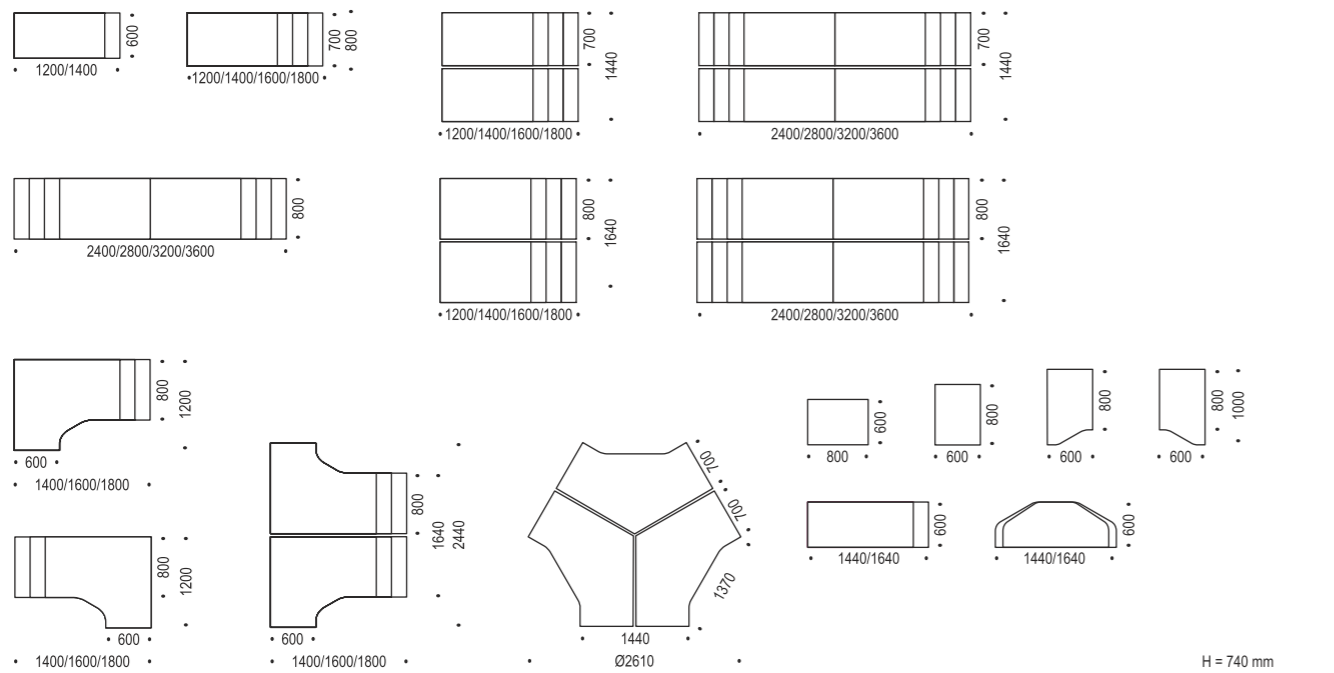

H = 740 mm

H = 650-800 mm

H = 740 mm

P = 600 P- depth mm | P- глубина мм | P- gylis mm

H = 740 mm

EXECUTIVE LIGHT | EXECUTIVE

H = 740 mm

P- depth mm | P- глубина мм | P- gylis mm