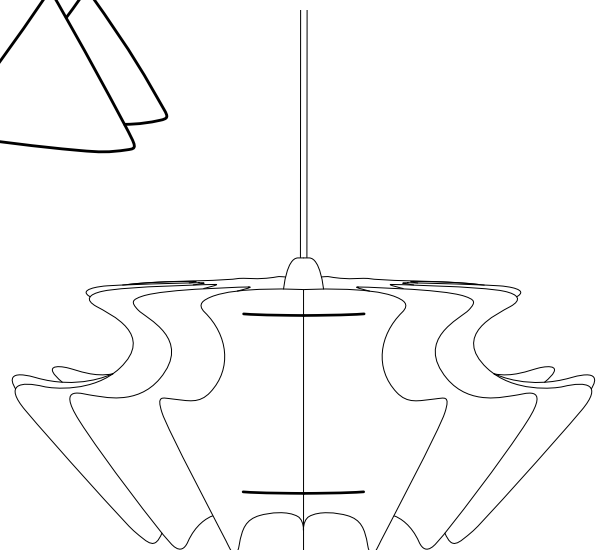

# Karty produktów

**MICHELLE**

**Kod produktu: 01 w/t**

—norla—  
DESIGN

**Szkic:**

**Zdjęcie:**

**Opis:**

Piękno i harmonia. Delikatny akcent podkreślający charakter wnętrza lub nową treść w naszym otoczeniu. Światło lampy rysuje niezwykle kwiecisty kształt na suficie. Michelle nie obawia się ani nowoczesności, ani tradycji. Eklektyczny melanz.

Nadaje się jako abażur do lamp wiszących oraz lamp stojących. Abażur do samodzielnego składania. Zawieszenie i żarówka sprzedawane osobno. Jeżeli nie posiadasz zawieszenia lub chcesz je wymienić, w naszym sklepie znajdziesz doskonałej jakości zawieszenie, które idealnie pasuje do abażurów Norla.

**Materiał:**

Listki – polipropylen  
Elementy konstrukcyjne – metal

**Dane techniczne:**

średnica	wysokość	montaż na oprawce	maksymalna długość żarówki*	waga
510 mm	260 mm	E27	110 mm	480 g

**Dostępne kolory:**