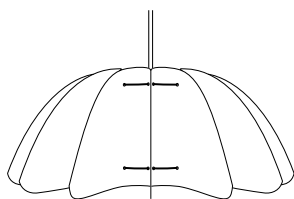

Szkic:

Zdjęcie:

Opis:

Łagodny, pogodny i wesoły.

Otula ciepłym światłem, które przenikając przez płatki zdaje się pachnieć. Przy bliższym poznaniu odnajdziesz w nim szczyptę dzikości skrzętnie skrywanej przed powierzchownymi spojrzeniami. Jest niczym stróż dobrego nastroju i przynosi radość jak pierwsze kwiaty na wiosnę. Temperament połączony z subtelnością.

Charakterystyka światła poszczególnych kolorów abażuru:

niebieski, jasność abażuru: nastrojowe delikatne światło; punktowo pod abażurem dużo światła,

żółty, jasność abażuru: wysoka; punktowo pod abażurem dużo światła,

czerwony, jasność abażuru: średnia; punktowo pod abażurem dużo światła,

Nadaje się jako abażur do lamp wiszących oraz lamp stojących.

Abażur do samodzielnego składania. Zawieszenie i żarówka sprzedawane osobno.

Jeżeli nie posiadasz zawieszenia lub chcesz je wymienić, w naszym sklepie znajdziesz doskonałej jakości zawieszenie, które idealnie pasuje do abażurów Norla.

Materiał:

Listki – polipropylen

Elementy konstrukcyjne – metal

Dane techniczne:

średnica	wysokość	montaż na oprawce	maksymalna długość żarówki*	waga
540 mm	200 mm	E27	160 mm	480 g

Dostępne kolory:

niebieski

żółty

czerwony

Źródła światła:

klasyczna żarówka	żarówka halogenowa	światłówka energooszczędna	żarówka LED
60 W	60 W	20 W	bez ograniczeń