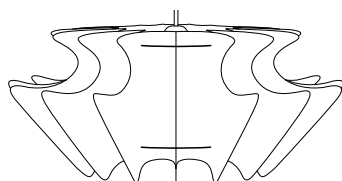

Szkic:

Zdjęcie:

Opis:

Klasyczne dostojęstwo. Wytworna dama w naszej kolekcji, jej uroda nie przemija z wiekiem. Po królewsku uwielbia przestrzeń. Korona Bony rozświetli pomieszczenie, nadając mu elegancji. Daje poczucie stabilizacji, spokoju i pewności. Idealna dla osób ceniących połączenie klasyki i nowoczesności.

Nadaje się jako abażur do lamp wiszących oraz lamp stojących. Abażur do samodzielnego składania. Zawieszenie i żarówka sprzedawane osobno. Jeżeli nie posiadasz zawieszenia lub chcesz je wymienić, w naszym sklepie znajdziesz doskonałej jakości zawieszenie, które idealnie pasuje do abażurów Norla.

Materiał:

Listki – polipropylen

Elementy konstrukcyjne – metal

Dane techniczne:

średnica	wysokość	montaż na oprawce	maksymalna długość żarówki*	waga
570 mm	245 mm	E27	160 mm	490 g

Dostępne kolory:

biały ✓

translucent (mleczny półprzezroczysty) ✓

Źródła światła:

klasyczna żarówka	żarówka halogenowa	światłówka energooszczędna	żarówka LED
60 W	60 W	20 W	bez ograniczeń