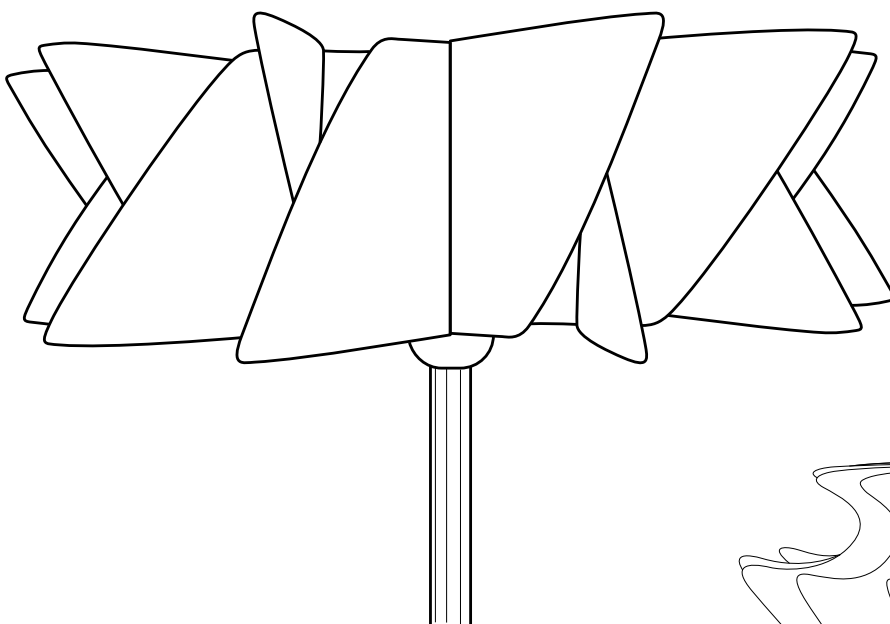

# Karty produktów

**MICHELLE**

**Kod produktu: 01 w/t**

—norla—  
DESIGN

**Szkic:**

**Zdjęcie:**

**Opis:**

Piękno i harmonia. Delikatny akcent podkreślający charakter wnętrza lub nową treść w naszym otoczeniu. Światło lampy rysuje niezwykle kwiecisty kształt na suficie. Michelle nie obawia się ani nowoczesności, ani tradycji. Eklektyczny melanz.

Nadaje się jako abażur do lamp wiszących oraz lamp stojących. Abażur do samodzielnego składania. Zawieszenie i żarówka sprzedawane osobno. Jeżeli nie posiadasz zawieszenia lub chcesz je wymienić, w naszym sklepie znajdziesz doskonałej jakości zawieszenie, które idealnie pasuje do abażurów Norla.