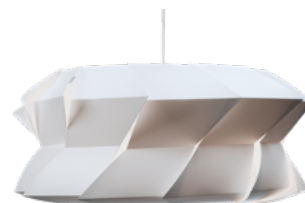

Quartz

Kod produktu: 05 w

Szkic:

Zdjęcie:

Opis:

Jedyny w swoim rodzaju świetlny kryształ. Pięknie prowadzi światło i kiedy się świeci, w pełni ujawnia swoją urodę. Quartz lubi nowoczesne wnętrza z charakterem.

Nadaje się jako abażur do lamp wiszących.

Abażur do samodzielnego składania. Zawieszenie i żarówka sprzedawane osobno.

Jeżeli nie posiadasz zawieszenia lub chcesz je wymienić, w naszym sklepie znajdziesz doskonałej jakości zawieszenie, które idealnie pasuje do abażurów Norla.

Materiał:

Listki – polipropylen

Elementy konstrukcyjne – metal

Dane techniczne:

średnica	wysokość	montaż na oprawce	maksymalna długość żarówki*	waga
440 mm	210 mm	E27	160 mm	295 g

Dostępne kolory:

biały	✓
translucent (mleczny półprzezroczysty)	✗

Źródła światła:

klasyczna żarówka	żarówka halogenowa	światłówka energooszczędna	żarówka LED
60 W	60 W	20 W	bez ograniczeń