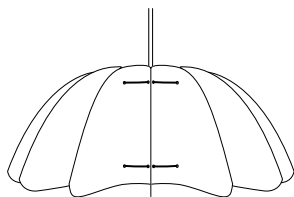

Primrose

Kod produktu: 04 w

Szkic: