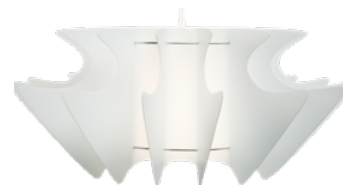

Szkic:

Zdjęcie:

Opis:

Klasyczne dostojęstwo. Wytworna dama w naszej kolekcji, jej uroda nie przemija z wiekiem. Po królewsku uwielbia przestrzeń. Korona Bony rozświetli pomieszczenie, nadając mu elegancji. Daje poczucie stabilizacji, spokoju i pewności. Idealna dla osób ceniących połączenie klasyki i nowoczesności.

Nadaje się jako abażur do lamp wiszących oraz lamp stojących. Abażur do samodzielnego składania. Zawieszenie i żarówka sprzedawane osobno. Jeżeli nie posiadasz zawieszenia lub chcesz je wymienić, w naszym sklepie znajdziesz doskonałej jakości zawieszenie, które idealnie pasuje do abażurów Norla.

Materiał:

Listki – polipropylen

Elementy konstrukcyjne – metal

Dane techniczne:

średnica	wysokość	montaż na oprawce	maksymalna długość żarówki*	waga
570 mm	245 mm	E27	160 mm	490 g

Dostępne kolory:

biały ✓

translucent (mleczny półprzezroczysty) ✓

Źródła światła:

klasyczna żarówka	żarówka halogenowa	światłówka energooszczędna	żarówka LED
60 W	60 W	20 W	bez ograniczeń